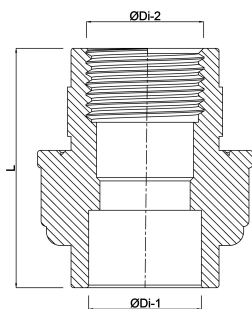

VDL Koppeling PVC-U 1" x 32 mm binnendraad x lijmof 10bar grijs type A (7002856)

VL Van de Lande

TECHNISCHE SPECIFICATIES

Kleur	grijs
Type	A
Materiaal	PVC-U
Materiaal afdichting	EPDM
Verbinding	binnendraad x lijmmof
Maat	1" x 32 mm
Werkdruk	10 bar

AFMETINGEN

F-2	21 mm
L	68 mm
ØDi-1	32 mm
ØDi-2	1 "

Gegenerereerd op datum: 22-02-2026

<http://www.bosta.com>