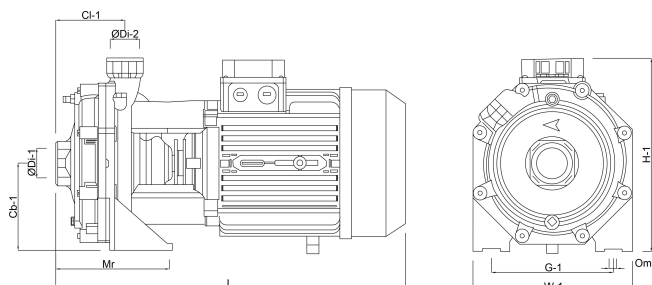

Breedte 275 mm

Gewicht	95.5 kg
Vermogen	11 kW
Max capaciteit	36 m <sup>3</sup> /h
Pers	1 1/4 "
Zuig	2 "
BEP Capaciteit	20
BEP Opvoerhoogte	86
Rendement	57 %
Afmeting verpakking L/B/H	675 x 300 x 390 mm

## AFMETINGEN

Cb-1	150 mm
Cl-1	120 mm
G-1	210 mm
H	330 mm
H-1	330 mm
L	645 mm
Mr	190 mm
O	14 mm

W-1

275 mm

ØDi-1

2 "

ØDi-2

1 1/4 "