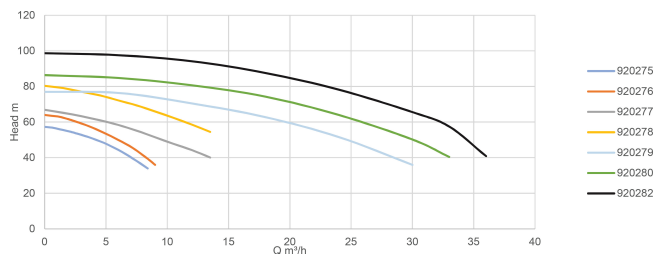

Breedte 275 mm

Gewicht	95.5 kg
Vermogen	11 kW
Max capaciteit	36 m <sup>3</sup> /h
Pers	1 1/4 "
Zuig	2 "
BEP Capaciteit	20
BEP Opvoerhoogte	86
Rendement	57 %
Afmeting verpakking L/B/H	675 x 300 x 390 mm

## AFMETINGEN

Cb-1	150 mm
Cl-1	120 mm
G-1	210 mm
H	330 mm
H-1	330 mm
L	645 mm
Mr	190 mm
O	14 mm

W-1

275 mm

ØDi-1

2 "

ØDi-2

1 1/4 "

## PRODUCTINFORMATIE

Gesloten motorbescherming klasse F.

Watertemperatuur 90°C.

Geleverd zonder kabel

**Gegenereerd op datum: 07-05-2026**

<http://www.bosta.com>