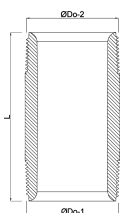

# TECHNISCHE SPECIFICATIES

Materiaal                      staal zwart

Verbinding                    buitendraad

DIN Norm                     DIN 2982

Fitting nr.                     Nr. 23

Werkdruk                    16 bar

Maat                          1 1/4"

Lengte                        60 mm

# AFMETINGEN

L                                60 mm

ØDi-1                        36 mm

ØDi-2                        36 mm

ØDo-1                        1 1/4 "

ØDo-2                        1 1/4 "

**Gegenerereerd op datum: 23-02-2026**