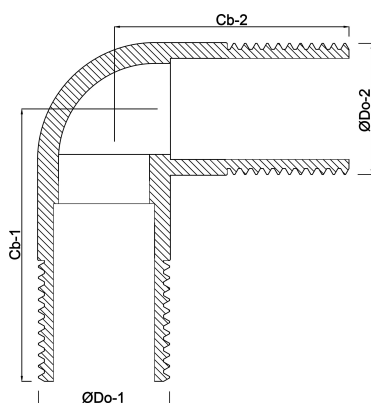

Profec Nr. 3 Bocht 90° RVS 316
3/8" buitendraad 10bar
(0080762)

TECHNISCHE SPECIFICATIES

Materiaal RVS 316

Verbinding buitendraad

Fitting nr. Nr. 3

Werkdruk 10 bar

Maat 3/8"

AFMETINGEN

Cb-1 70 mm

Cb-2 70 mm

ØDo-1 3/8 "

ØDo-2 3/8 "

β 90 °

Gegenerereerd op datum: 20-02-2026

<http://www.bosta.com>