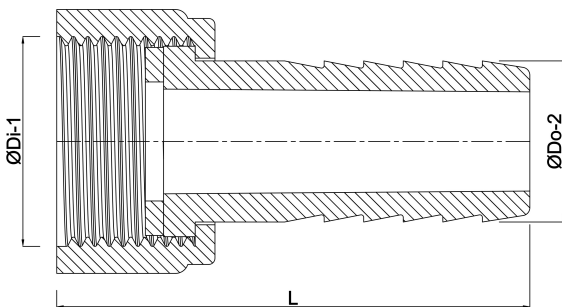

VDL Slangtule PVC-U 1 1/4" x 25 mm binnendraad x slangtule grijs (0110992)

V-L Van de Lande

TECHNISCHE SPECIFICATIES

Kleur	grijs
Materiaal	PVC-U
Verbinding	binnendraad x slangtule
Maat	1 1/4" x 25 mm

AFMETINGEN

F-1	13 mm
L	54 mm
L	84 mm
Lb	84 mm
Lq-2	54 mm
ØDi-1	1 1/4 "
ØDo-2	25 mm

Gegenerereerd op datum: 23-02-2026

<http://www.bosta.com>