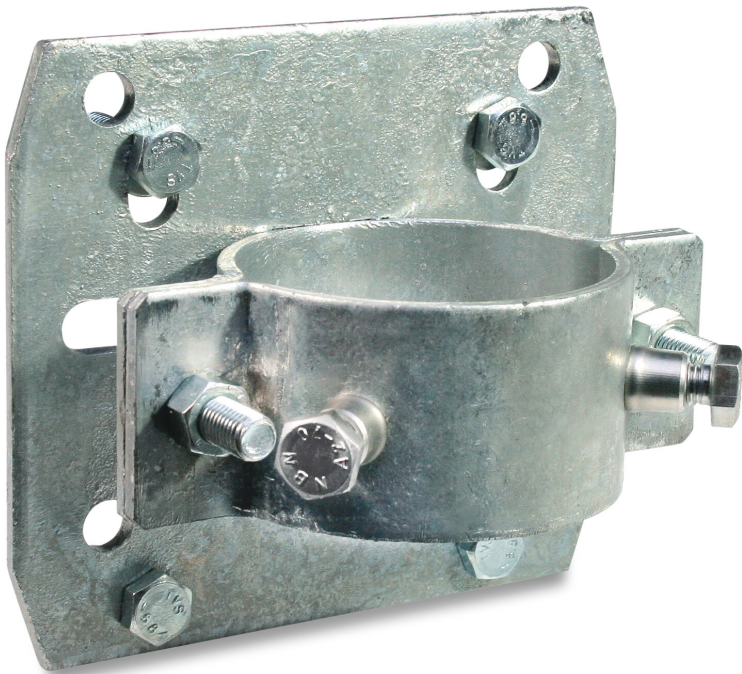

La Buvette Bevestigingsbeugel voor drinkbakken op palen (7030165)

LA BUVETTE 
The Specialist in Livestock Drinking Solutions

TECHNISCHE SPECIFICATIES

Geschikt voor

voor palen van 102 mm of 4"

Gegenereerd op datum: 23-02-2026