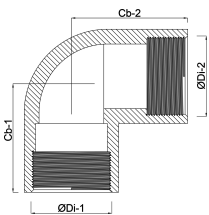

Profec Knie 90° PVC-U 1 1/4"
binnendraad 10bar grijs met
RVS ring type versterkt
(0100303)

TECHNISCHE SPECIFICATIES

Kleur grijs

Type versterkt

Materiaal PVC-U

Eigenschap met RVS ring

Verbinding binnendraad

Werkdruk 10 bar

Maat 1 1/4"

AFMETINGEN

ØDi-1 1 1/4 "

ØDi-2 1 1/4 "

Cb-1 45 mm

Cb-2 45 mm

β 90 °

Gegenerereerd op datum: 09-10-2025