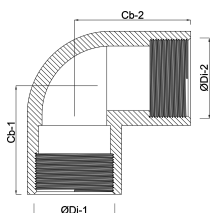

# TECHNISCHE SPECIFICATIES

Kleur grijs

Type versterkt

Materiaal PVC-U

Eigenschap met RVS ring

Verbinding binnendraad

Werkdruk 10 bar

Maat 1 1/4"

# AFMETINGEN

Cb-1 45 mm

Cb-2 45 mm

ØDi-1 1 1/4 "

ØDi-2 1 1/4 "

β 90 °

**Gegenerereerd op datum: 20-02-2026**

<http://www.bosta.com>