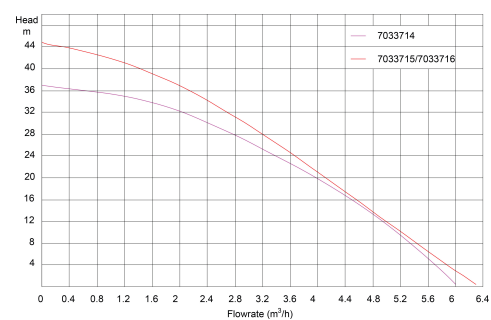

PORlq 0.7

PORhq 6.3

AFMETINGEN

Db 185 mm

H-2 611 mm

ØDi-1 1 1/4 "

PRODUCTINFORMATIE

Installatie: Vast, horizontaal of verticaal. Dompel of half onder water. Maximale dompeldiepte: 7/12 m Pomp kan worden gebruikt voor vloeistoffen met vaste deeltjes tot 2 mm. Geschikt voor gebruik in residentiële gebouwen voor drukregeling, hergebruik van regenwater, tuinieren en irrigatie. Geïntegreerd vuilfilter en terugslagklep. Dankzij de elektronische werking start en stopt de pomp automatisch, afhankelijk van de systeemvereisten, en beschermt tegen drooglopen.