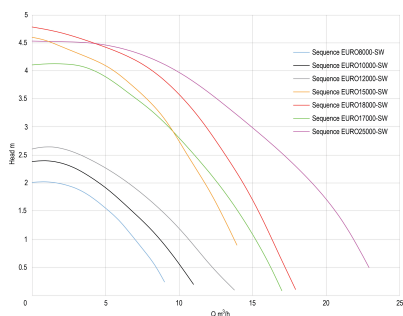

TECHNISCHE SPECIFICATIES

Kleur zwart/wit

Materiaal PP

Verbinding binnendraad

Spanning 230VAC

Type Sequence EURO10000-SW

Maat DN50 x 1 1/2" x DN40 x 1 1/2"

Lengte 322,58 mm

Breedte 200,66 mm

Vermogen 0.09 kW

Hoogte 177.8 mm

Max capaciteit 2.32 m³/h

Pers 2 "

Zuig 2 "