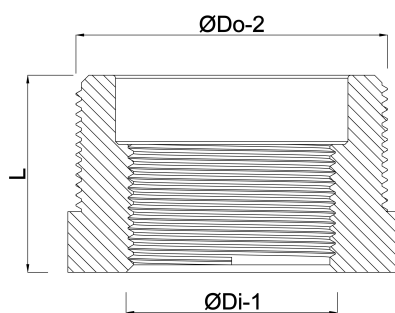

**Profec Nr. 241 Verloopring RVS  
316 4" x 3" buitendraad x  
binnendraad 16bar (0080370)**

# TECHNISCHE SPECIFICATIES

Materiaal	RVS 316
Verbinding	buitendraad x binnendraad
Fitting nr.	Nr. 241
Werkdruk	16 bar
Max. temp.	100 °C
Maat	4" x 3"

# AFMETINGEN

F-1	36 mm
K-1	44 mm
L	44 mm
ØDi-1	3 "
ØDo-1	4 "

**Gegenerereerd op datum: 23-02-2026**

<http://www.bosta.com>