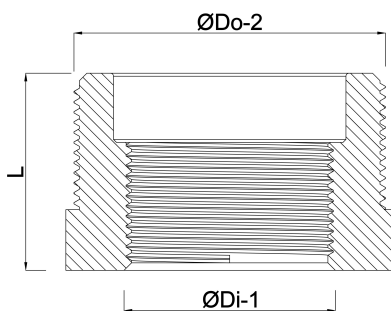

**Profec Nr. 241 Verloopring RVS
316 4" x 3" buitendraad x
binnendraad 16bar (0080370)**

TECHNISCHE SPECIFICATIES

Materiaal	RVS 316
Verbinding	buitendraad x binnendraad
Fitting nr.	Nr. 241
Werkdruk	16 bar
Max. temp.	100 °C
Maat	4" x 3"

AFMETINGEN

L	44 mm
ØDi-1	3 "
ØDo-1	4 "
F-1	36 mm
K-1	44 mm

Gegenerereerd op datum: 13-02-2026

<http://www.bosta.com>