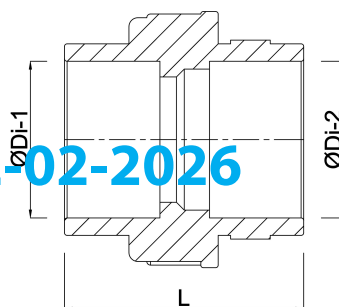

# VDL Koppeling PVC-U 75 mm lijmmof 10bar grijs type A (7002850)

**VL** Van de Lande

# TECHNISCHE SPECIFICATIES

Kleur grijs

Type A

Materiaal PVC-U

Materiaal afdichting EPDM

Verbinding lijmmof

Maat 75 mm

Werkdruk 10 bar

# AFMETINGEN

K-2 94 mm

L 116 mm

ØDi-1 75 mm

ØDi-2 75 mm

Gegenerereerd op datum: 22-02-2026

<http://www.bosta.com>