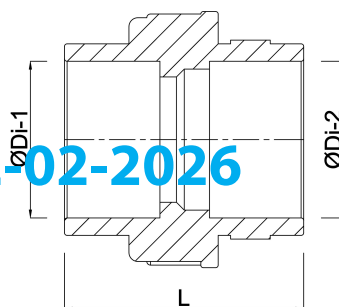

VDL Koppeling PVC-U 16 mm lijmmof 16bar grijs type A (7002843)

VL Van de Lande

TECHNISCHE SPECIFICATIES

Kleur grijs

Type A

Materiaal PVC-U

Materiaal afdichting EPDM

Verbinding lijmmof

Maat 16 mm

Werkdruk 16 bar

AFMETINGEN

K-2 25 mm

L 51 mm

ØDi-1 16 mm

ØDi-2 16 mm

Gegenerereerd op datum: 22-02-2026