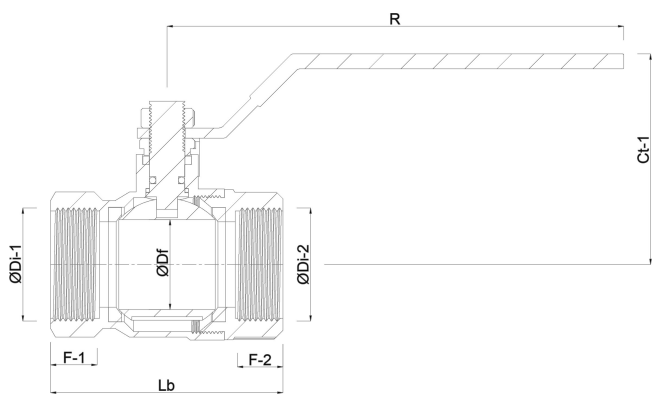

Constructie huis 1-delig

Materiaal kogel messing hard verchroomd

Materiaal huis PP

Materiaal afdichting PTFE

Verbinding binnendraad

Temperatuurbereik 0°C - 75°C

Werkdruk 16 bar

Maat 1 1/4"

DN 32

AFMETINGEN

Ct-1 78 mm

F-1 23 mm

F-2 23 mm

Lb 98 mm

R 120 mm

ØDf 32 mm

ØDi-1 1 1/4 "

ØDi-2 1 1/4 "

Gegenereerd op datum: 21-02-2026

<http://www.bosta.com>