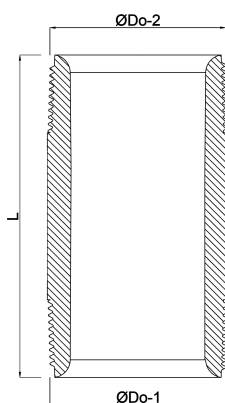

# TECHNISCHE SPECIFICATIES

Materiaal                      staal zwart

Verbinding                    buitendraad

DIN Norm                     DIN 2982

Fitting nr.                     Nr. 23

Werkdruk                     16 bar

Maat                            3/4"

Lengte                         40 mm

# AFMETINGEN

L                                 40 mm

ØDo-1                         3/4 "

ØDo-2                         3/4 "

**Gegenerereerd op datum: 22-02-2026**

<http://www.bosta.com>