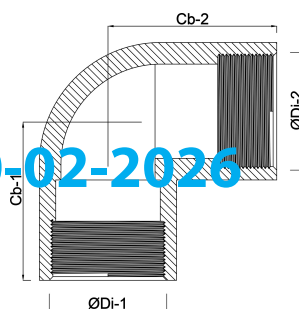

Profec Knie 90° PVC-U 3/4"
binnendraad 10bar grijs
(0110151)

TECHNISCHE SPECIFICATIES

Kleur	grijs
Materiaal	PVC-U
Verbinding	binnendraad
Werkdruk	10 bar
Maat	3/4"

AFMETINGEN

Cb-1	33 mm
Cb-2	33 mm
F-1	16 mm
ØDi-1	3/4 "
ØDi-2	3/4 "
β	90 °