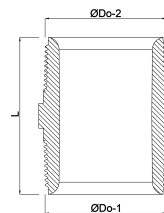

# TECHNISCHE SPECIFICATIES

Kleur wit

Materiaal nylon

Verbinding buitendraad

Werkdruk 16 bar

Max. temp. 80 °C

Maat 1 1/2"

# AFMETINGEN

F-1 20 mm

F-2 20 mm

K-1 54 mm

L 57.5 mm

ØDo-1 1 1/2 "

ØDo-2 1 1/2 "

**Gegenerereerd op datum: 21-02-2026**