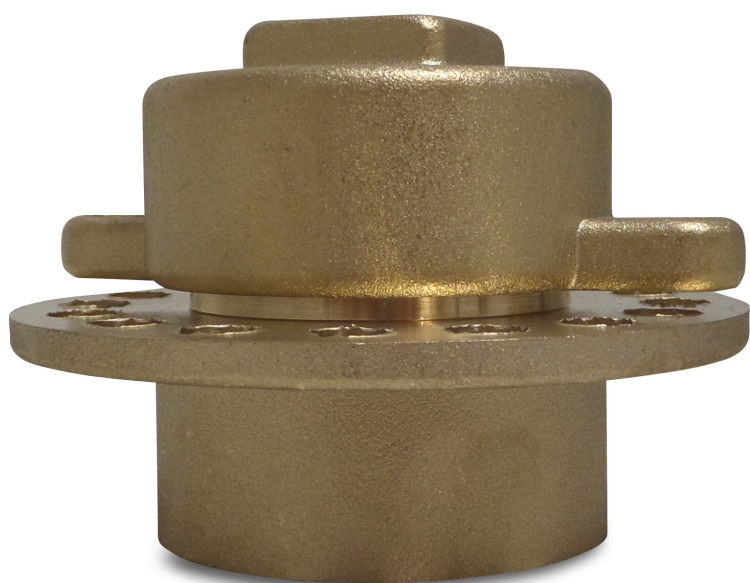

# Profec Peil en vulcombinatie messing 1 1/2" binnendraad (7003625)

# TECHNISCHE SPECIFICATIES

Materiaal	messing
-----------	---------

Verbinding	binnendraad
------------	-------------

Maat	1 1/2"
------	--------

**Gegenereerd op datum: 22-02-2026**

<http://www.bosta.com>