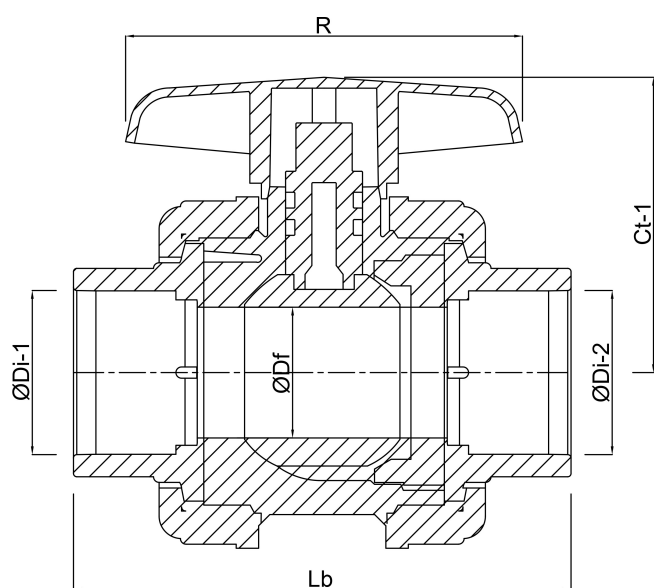

Constructie huis 3-delig

Materiaal huis PVC-U

Materiaal afdichting PE/EPDM

Verbinding binnendraad

Temperatuurbereik 10°C - 60°C

Werkdruk 10 bar

Maat 1 1/2"

DN 40

AFMETINGEN

Ct-1 97 mm

Lb 167 mm

R 135 mm

ØDf 40 mm

ØDi-1 1 1/2 "

ØDi-2 1 1/2 "

Gegenereerd op datum: 20-02-2026