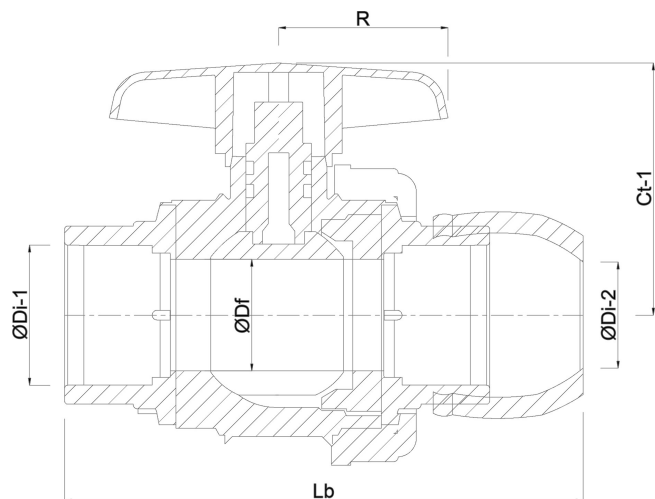

Profec Kogelkraan PP 32 mm x 1" knel x binnendraad 10bar zwart type Safe 501 (0707362)

TECHNISCHE SPECIFICATIES

Kleur zwart

Type Safe 501

Materiaal PP

Bediening hendel

Kleur hendel rood

Materiaal hendel PVC-U

Constructie huis 2-delig

Materiaal huis PP

Materiaal afdichting hytrel/EPDM

Verbinding knel x binnendraad

Werkdruk 10 bar

Maat 32 mm x 1"

AFMETINGEN

Ct-1 70 mm

Lb 140 mm

R 53 mm

ØDf 25 mm

ØDi-2 32 mm

ØDo-1 1 "

PRODUCTINFORMATIE

Met gezekerde kogel.

Gegenereerd op datum: 21-02-2026