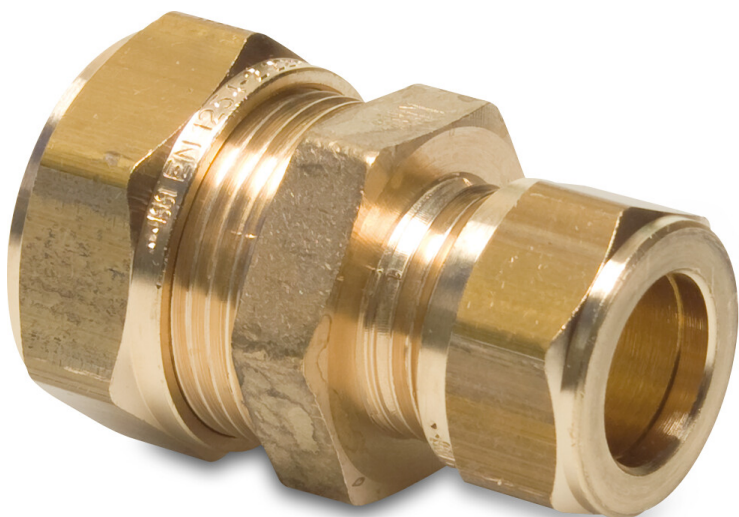

Verloopsock messing 28 mm x 22 mm knel KIWA/GASTEC S1 (7005795)

TECHNISCHE SPECIFICATIES

Materiaal	messing
Keurmerk	KIWA/GASTEC
Verbinding	knel
Maat	28 mm x 22 mm
Label	S1

Gegeneerd op datum: 22-02-2026

<http://www.bosta.com>