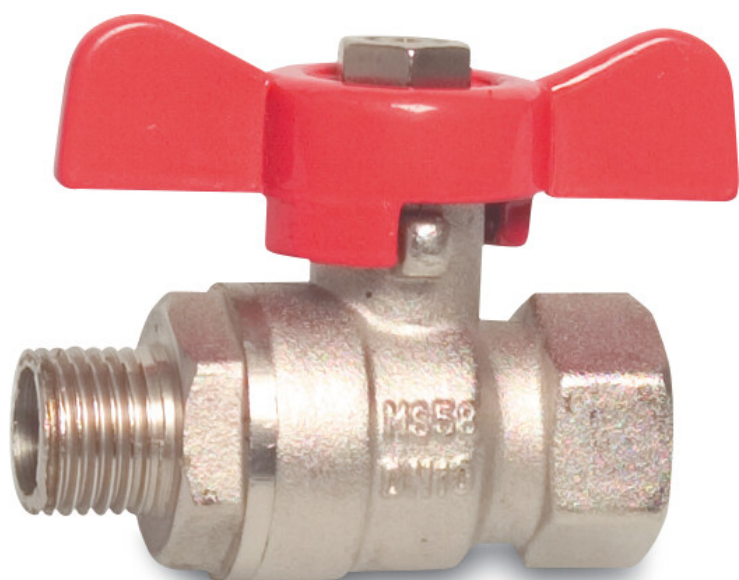

Kogelkraan messing vernikkeld 1" binnendraad x buitendraad 25bar type 105 S1 (7006041)

TECHNISCHE SPECIFICATIES

Type 105

Materiaal messing

Oppervlaktebehandeling vernikkeld

Bediening

Kleur hendel rood

Materiaal hendel aluminium

Materiaal huis messing

Materiaal afdichting PTFE

Verbinding binnendraad x buitendraad

Doorlaat full

Werkdruk 25 bar

Maat 1"

Label S1

Gegenererd op datum: 22-02-2026