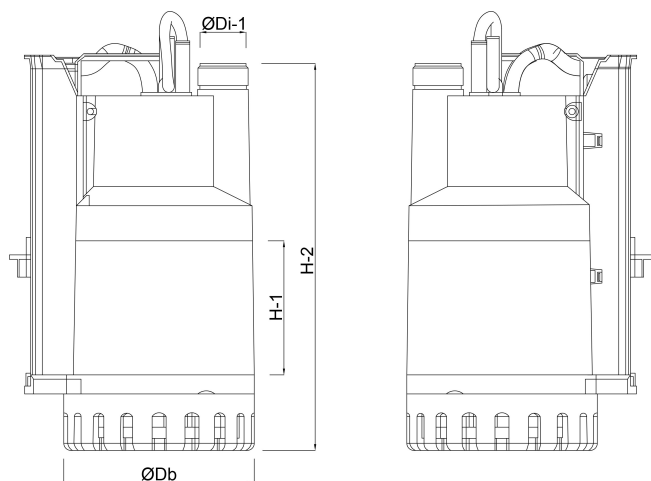

Maat 1 1/4"

Vlotter niet meegeleverd

Vermogen 0.22 kW

Ampère 1,5 A

Max capaciteit

10 m³/h

AFMETINGEN

Db

148 mm

H-1

38 mm

H-2

253 mm

ØDi-1

1 1/4 "

PRODUCTINFORMATIE