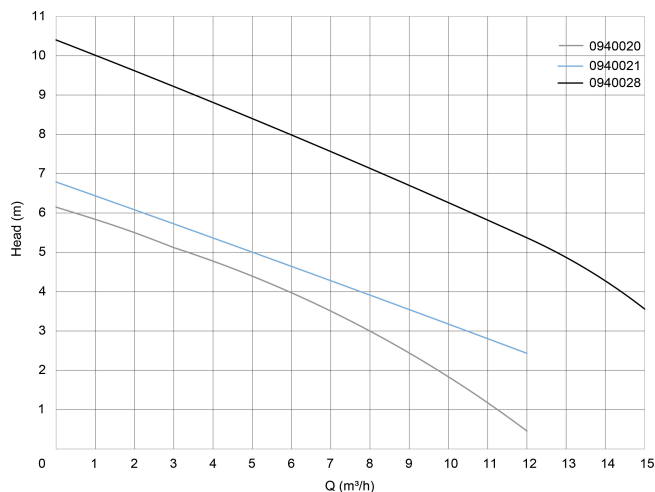

DAB Dompelpomp technopolymer 1 1/4" binnendraad 1,5A 230VAC groen type NOVA 200 M-NA (0940020)

TECHNISCHE SPECIFICATIES

Kleur	groen
Materiaal	technopolymer
Pomphuis	technopolymer
Materiaal waaier 1	technopolymer
Verbinding	binnendraad
Spanning	230VAC
Max. temperatuur	35 °C
Min. mediumtemperatuur (continu)	0 °C
Pers	1 1/4 "
Type	NOVA 200 M-NA
Vermogen	0,3 PK
Maat	1 1/4"
Vlotter	niet meegeleverd
Vermogen	0.22 kW
MWK	6,6
Ampère	1,5 A

Max capaciteit

10 m³/h

AFMETINGEN

Db

148 mm

H-1

38 mm

H-2

253 mm

ØDi-1

1 1/4 "

PRODUCTINFORMATIE

De types NOVA 300 en 600 zijn ideale dompelpompen voor bijvoorbeeld het leegpompen van kelders.

Mag ook gebruikt worden voor water met korrelvormige vaste delen tot maximaal 8 mm.