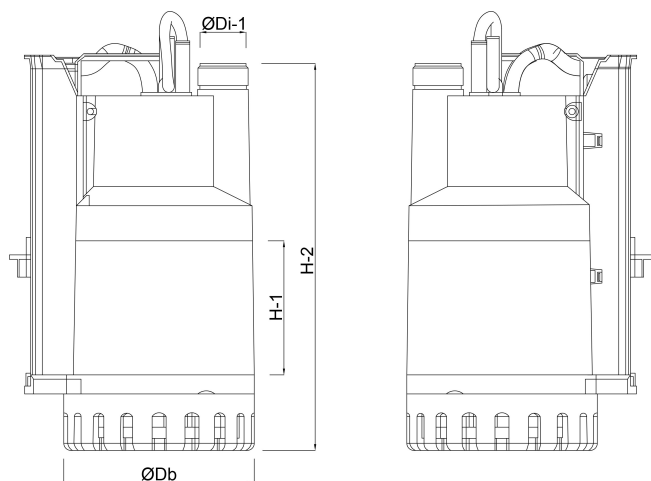

Max capaciteit

10 m³/h

AFMETINGEN

Db

148 mm

H-1

38 mm

H-2

253 mm

ØDi-1

1 1/4 "

PRODUCTINFORMATIE

De types NOVA 300 en 600 zijn ideale dompelpompen voor bijvoorbeeld het leegpompen van kelders.

Mag ook gebruikt worden voor water met korrelvormige vaste delen tot maximaal 8 mm.