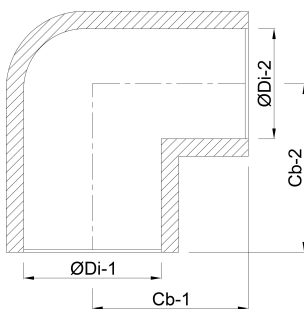

Knie 90° PVC-U 90 mm lijmmof 16bar grijs (0160113)

TECHNISCHE SPECIFICATIES

Kleur grijs

Materiaal PVC-U

Verbinding lijmmof

Maat 90 mm

Werkdruk 16 bar

AFMETINGEN

Cb-1 97 mm

Cb-2 97 mm

Gietvorm spuitgegoten

ØDi-1 90 mm

ØDi-2 90 mm

β 90 °

Gegenerereerd op datum: 20-02-2026

<http://www.bosta.com>