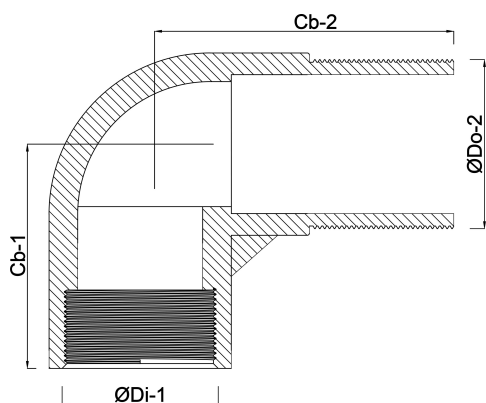

Nr. 92 Knie 90° brons 1 1/4"
binnendraad x buitendraad
16bar (0720220)

TECHNISCHE SPECIFICATIES

Materiaal	brons
Verbinding	binnendraad x buitendraad
Fitting nr.	Nr. 92
Maat	1 1/4"
Werkdruk	16 bar

AFMETINGEN

Cb-1	45 mm
Cb-2	60 mm
ØDi-1	1 1/4 "
ØDo-1	1 1/4 "
β	90 °

Gegenerereerd op datum: 21-02-2026

<http://www.bosta.com>