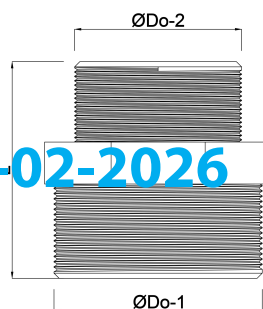

**Profec Verloopnippel zeskant
PVC-U 1" x 1/2" buitendraad
10bar grijs (0100173)**

TECHNISCHE SPECIFICATIES

Kleur	grijs
Materiaal	PVC-U
Verbinding	buitendraad
Werkdruk	10 bar
Maat	1" x 1/2"

AFMETINGEN

F-1	19 mm
F-2	15 mm
K-1	36 mm
L	52 mm
ØDo-1	1 "
ØDo-2	1/2 "