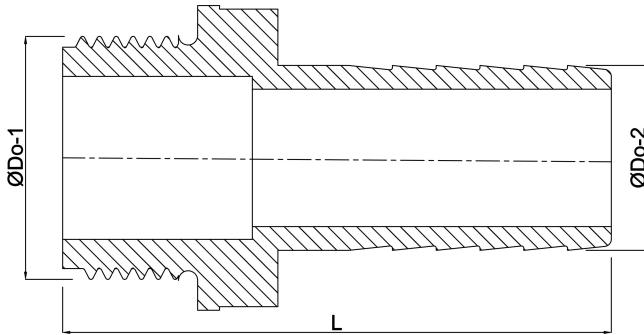

**Slangtule nylon 1 1/4" x 32 mm
buitendraad x slangtule 16bar
wit (0440169)**

TECHNISCHE SPECIFICATIES

Kleur	wit
Materiaal	nylon
Verbinding	buitendraad x slangtule
Max. temperatuur	80 °C
Werkdruk	16 bar
Max. temp.	80 °C
Maat	1 1/4" x 32 mm
Sleutelmaat	41

AFMETINGEN

F-1	21 mm
L	81 mm
Lq-2	43 mm
ØDi-1	32.5 mm
ØDi-2	25.5 mm
ØDo-1	1 1/4 "
ØDo-2	32 mm

Gegenereerd op datum: 24-02-2026

<http://www.bosta.com>