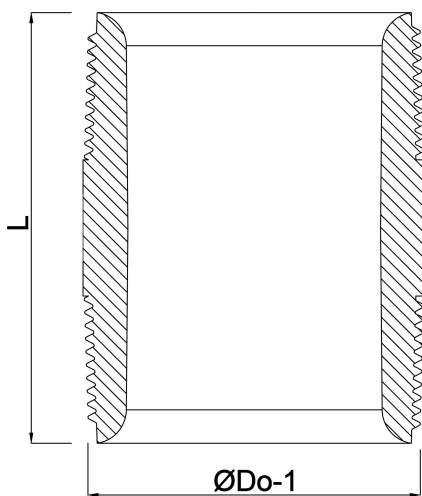

**Profec Nr. 531 Nippel, glad  
messing 1 1/4" buitendraad  
40bar 40 mm (0710482)**

# TECHNISCHE SPECIFICATIES

Materiaal                      messing

Verbinding                    buitendraad

Fitting nr.                     Nr. 531

Werkdruk                     40 bar

Maat                            1 1/4"

Lengte                         40 mm

# AFMETINGEN

F-1                              40 mm

L                                 40 mm

ØDo-1                         1 1/4 "

**Gegenerereerd op datum: 21-02-2026**

<http://www.bosta.com>