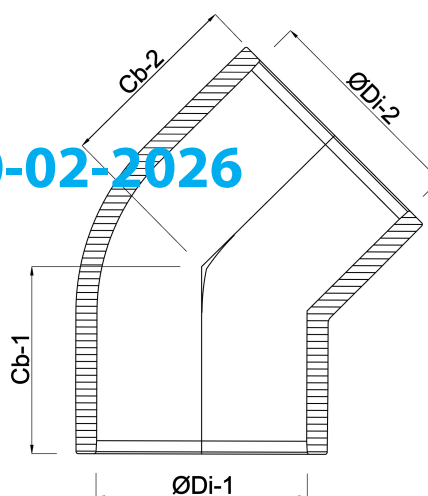

# TECHNISCHE SPECIFICATIES

Kleur grijs

Materiaal PVC-U

Verbinding lijmmof

Maat 40 mm

Werkdruk 16 bar

## AFMETINGEN

Cb-1 235 mm

Cb-2 235 mm

ØDi-1 40 mm

ØDi-2 40 mm

Gegenererd op datum: 20-02-2026

<http://www.bosta.com>

**bosta**  
bringing water to life