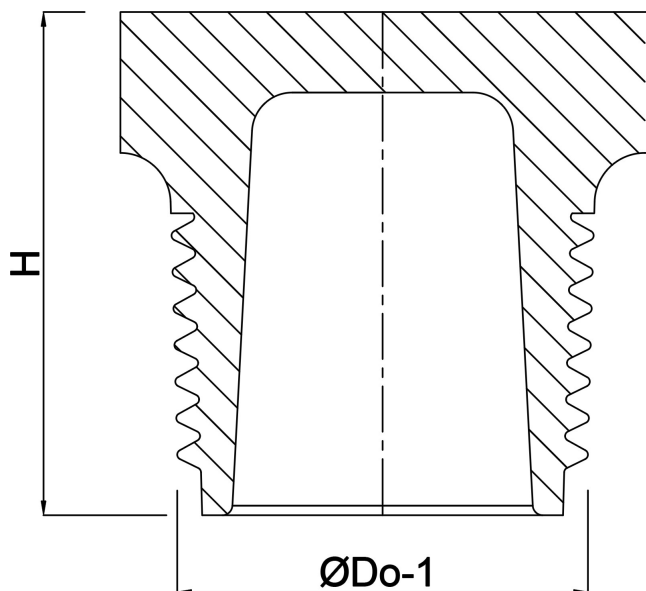

Profec Plug messing 1/4" buitendraad 10bar (0410332)

TECHNISCHE SPECIFICATIES

Materiaal messing

Verbinding buitendraad

Werkdruk 10 bar

Maat 1/4"

AFMETINGEN

H 8.7 mm

ØDo-1 1/4 "

Gegeneerd op datum: 21-02-2026

<http://www.bosta.com>