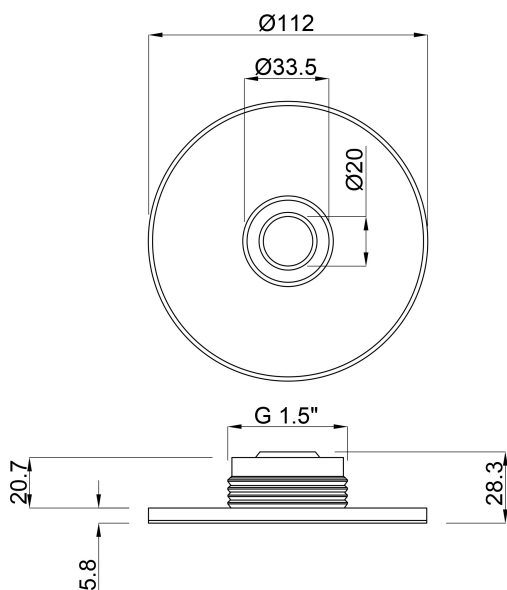

**Ocean Deksel voor
inlaatmondstuk RVS 316 1 1/2"
buitendraad RVS type
Standard Round (7024578)**

ocean.

TECHNISCHE SPECIFICATIES

Kleur RVS

Type Standard

Materiaal RVS 316

Verbinding buitendraad

Type Round

Maat 1 1/2"

Binnen \varnothing 20 mm

AFMETINGEN

H 28.3 mm

Gegenerereerd op datum: 23-02-2026

<http://www.bosta.com>