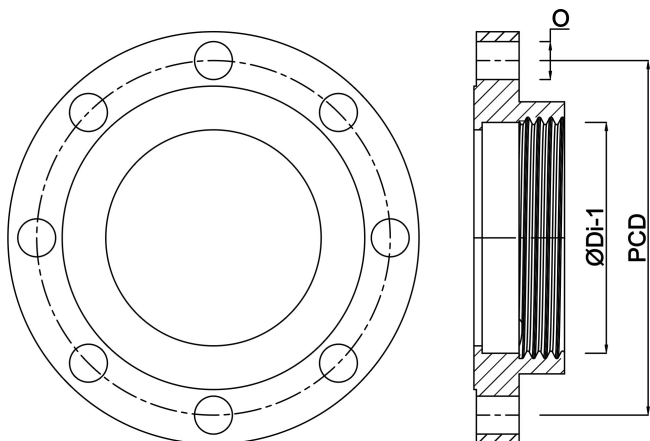

**Draadflens RVS 316 DN65 x
DN65 x 2 1/2" DIN flens x
binnendraad 16bar DN65 PN16
(0080669)**

TECHNISCHE SPECIFICATIES

Materiaal	RVS 316
Verbinding	DIN flens x binnendraad
DIN Norm	DIN 2566
Maat	DN65 x DN65 x 2 1/2"
DN	65
Flens	PN16
Diameter	76,1 mm
Buiten ø	185 mm
Gewicht	3 kg
Dikte	18 mm
Werkdruk	16 bar
Boorgat	18 mm
Gaten	8

AFMETINGEN

O	18 mm
PCD	145 mm

ØDi-1

2 1/2 "

Gegeneerd op datum: 20-02-2026

<http://www.bosta.com>