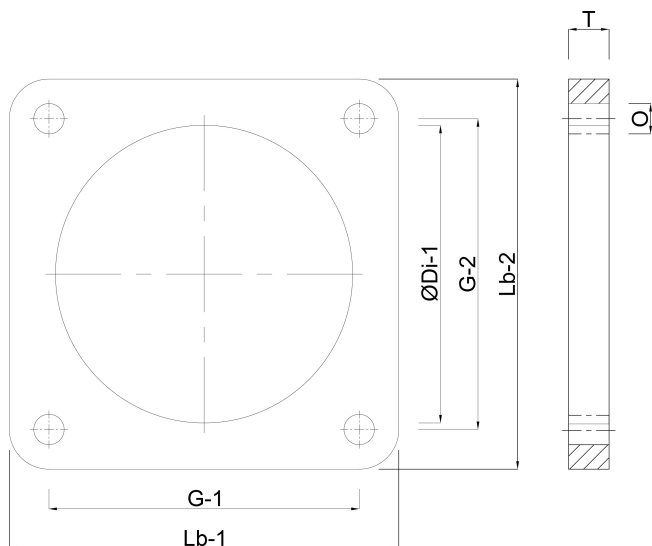

Flens staal 6" vierkantflens x stomplas zwart (0200582)

TECHNISCHE SPECIFICATIES

Kleur	zwart
Materiaal	staal
Verbinding	vierkantflens x stomplas
Dikte	8 mm
Boorgat	13 mm
Gaten	4
Maat	6"
Diameter	150 mm
Buitenmaat flens	180 x 180

AFMETINGEN

Boutafstand	150 x 150 mm
G-1	150 mm
G-2	150
H-1	8 mm
Lb	180 mm
Lb-2	180 mm

O 13 mm

T 8 mm

ØDi-1 150 mm

Gegeneerd op datum: 20-02-2026

<http://www.bosta.com>