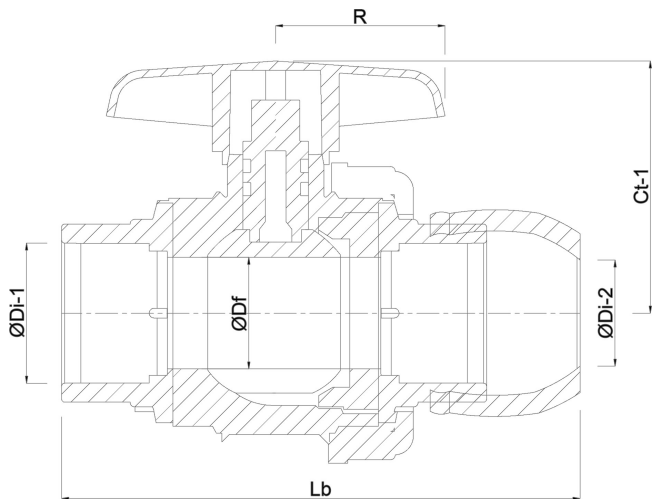

**Profec Kogelkraan PP 40 mm x
1 1/4" knel x binnendraad
10bar zwart type Safe 501
(0707363)**

TECHNISCHE SPECIFICATIES

Kleur	zwart
Type	Safe 501
Materiaal	PP
Bediening	hendel
Kleur hendel	rood
Materiaal hendel	PVC-U
Constructie huis	2-delig
Materiaal huis	PP
Materiaal afdichting	hytrel/EPDM
Verbinding	knel x binnendraad
Werkdruk	10 bar
Maat	40 mm x 1 1/4"

AFMETINGEN

Ct-1	92 mm
Lb	175 mm
R	64 mm

ØDf 32 mm

ØDi-2 40 mm

ØDo-1 1 1/4 "

PRODUCTINFORMATIE

Met gezekerde kogel.

Gegenererd op datum: 21-02-2026