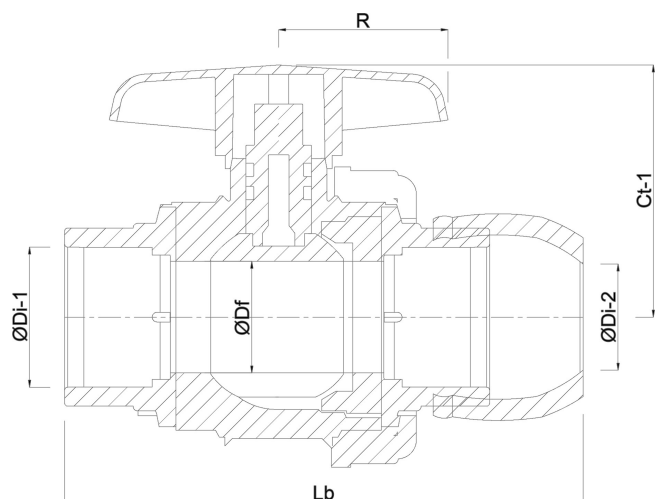

Profec Kogelkraan PP 63 mm x 2" knel x binnendraad 10bar zwart type Safe 501 (0707365)

TECHNISCHE SPECIFICATIES

Kleur zwart

Type Safe 501

Materiaal PP

Bediening hendel

Kleur hendel rood

Materiaal hendel PVC-U

Constructie huis 2-delig

Materiaal huis PP

Materiaal afdichting hytrel/EPDM

Verbinding knel x binnendraad

Werkdruk 10 bar

Maat 63 mm x 2"

AFMETINGEN

Ct-1 105 mm

Lb 225 mm

R 73 mm

ØDf 50 mm

ØDi-2 63 mm

ØDo-1 2 "

PRODUCTINFORMATIE

Met gezekerde kogel.

Gegenererd op datum: 21-02-2026