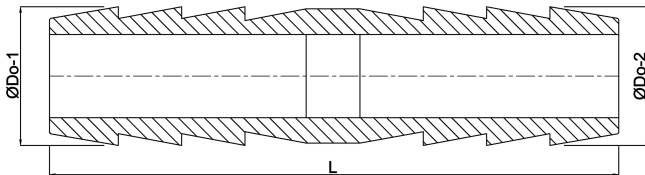

Slangverbinder RVS 304 150 mm slangtule (0221025)

TECHNISCHE SPECIFICATIES

Materiaal RVS 304

Verbinding slangtule

Maat 150 mm

AFMETINGEN

L 220 mm

ØDo-1 150 mm

ØDo-2 150 mm

Gegenerereerd op datum: 22-02-2026

<http://www.bosta.com>