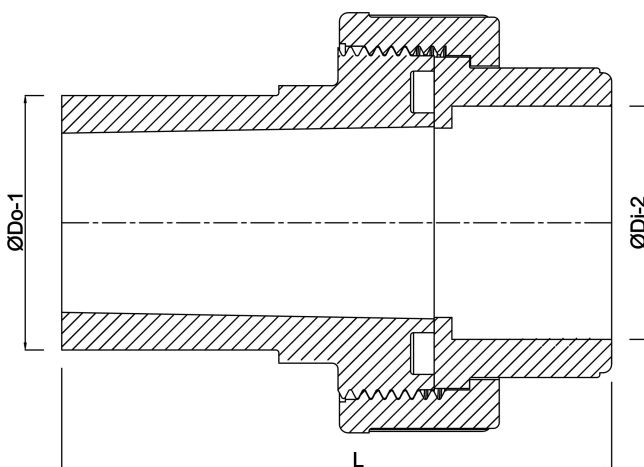

Profec Koppeling PVC-U 63 mm lijmmof x spie 10bar DN50 grijs (0100431)

TECHNISCHE SPECIFICATIES

| | |
|------------|----------------|
| Kleur | grijs |
| Materiaal | PVC-U |
| Verbinding | lijmmof x spie |
| Werkdruk | 10 bar |
| Maat | 63 mm |
| DN | 50 |

AFMETINGEN

| | |
|-------|--------|
| L | 106 mm |
| ØDi-2 | 63 mm |
| ØDo-1 | 63 mm |

Gegenerereerd op datum: 20-02-2026

<http://www.bosta.com>