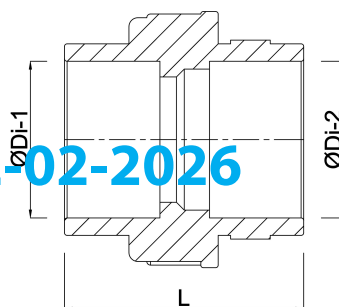

# TECHNISCHE SPECIFICATIES

Kleur grijs

Type A

Materiaal PVC-U

Materiaal afdichting EPDM

Verbinding lijmmof

Maat 40 mm

Werkdruk 16 bar

# AFMETINGEN

K-2 54 mm

L 75 mm

ØDi-1 40 mm

ØDi-2 40 mm

Gegenerereerd op datum: 22-02-2026

<http://www.bosta.com>