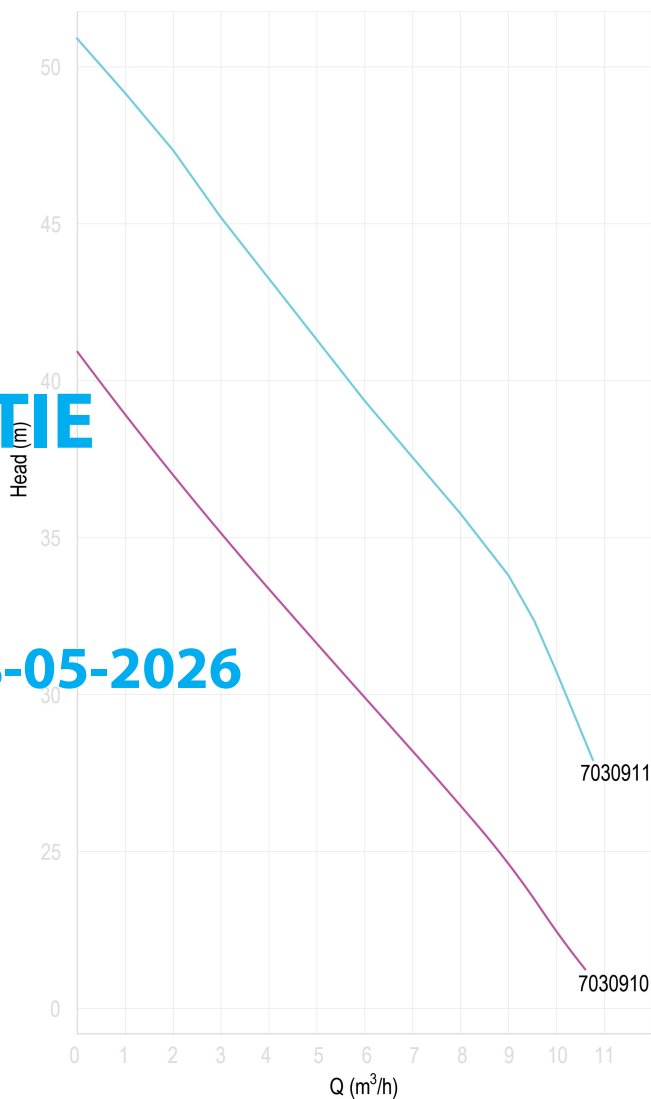

**DAB Jetpomp gietijzer 1 1/2" x
1 1/4" binnendraad 6bar 5,2 -
3A 400VAC groen
zelfaanzuigend type JET 151 T
(7038001)**

TECHNISCHE SPECIFICATIES

Kleur	groen
Materiaal	gietijzer
Pomphuis	gietijzer
Materiaal waaier 1	noryl
Model	zelfaanzuigend
MWK	62 m
Verbinding	binnendraad
Max. temperatuur	35 °C
Min. mediumtemperatuur (continu)	0 °C
Max capaciteit	10.5 m ³ /h
Pers	1 1/4 "
Max. omgevingstemperatuur	40 °C
Zuig	1 1/2 "
Type	JET 151 T
Maat	1 1/2" x 1 1/4"
Spanning	400VAC

Vermogen 1.1 kW

Ampère 5,2 - 3 A

AFMETINGEN

Cb-1 113.5 mm

Cb-1 158 mm

Cl-1 221 mm

Cr-1 107 mm

Ct-1 113.5 mm

G-1 145 mm

H 255 mm

L 558 mm

L 558 mm

LM 521 mm

Mr 350 mm

O 11 mm

W 210 mm

W-1 210 mm

ØDi-1 1 1/2 "

ØDi-2

1 1/4 "

PRODUCTINFORMATIE

Zuigt aan tot 8 meter diep.

Gegenereerd op datum: 08-05-2026

<http://www.bosta.com>