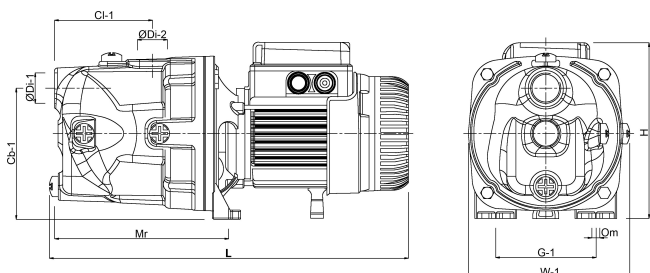

**DAB Jetpomp gietijzer 1 1/2" x
1 1/4" binnendraad 6bar 5,2 -
3A 400VAC groen
zelfaanzuigend type JET 151 T
(7038001)**

TECHNISCHE SPECIFICATIES

Kleur	groen
Materiaal	gietijzer
Pomphuis	gietijzer
Materiaal waaier 1	noryl
Model	zelfaanzuigend
MWK	62 m
Verbinding	binnendraad
Max. temperatuur	35 °C
Min. mediumtemperatuur (continu)	0 °C
Max capaciteit	10.5 m ³ /h
Pers	1 1/4 "
Max. omgevingstemperatuur	40 °C
Zuig	1 1/2 "
Type	JET 151 T
Maat	1 1/2" x 1 1/4"
Spanning	400VAC

Vermogen 1.1 kW

Ampère 5,2 - 3 A

AFMETINGEN

Cb-1 113.5 mm

Cb-1 158 mm

Cl-1 221 mm

Cr-1 107 mm

Ct-1 113.5 mm

G-1 145 mm

H 255 mm

L 558 mm

L 558 mm

LM 521 mm

Mr 350 mm

O 11 mm

W 210 mm

W-1 210 mm

ØDi-1 1 1/2 "

ØDi-2

1 1/4 "

PRODUCTINFORMATIE

Zuigt aan tot 8 meter diep.

Gegenereerd op datum: 08-05-2026

<http://www.bosta.com>