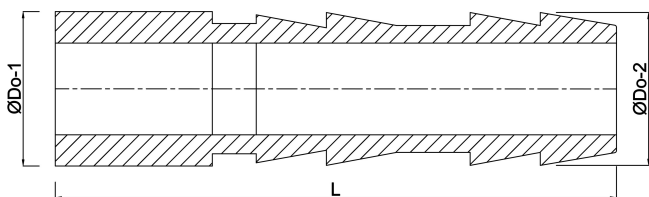

VDL Slangtule PVC-U 50 mm lijmspie x slangtule grijs (7002839)

V-L Van de Lande

TECHNISCHE SPECIFICATIES

Kleur	grijs
Materiaal	PVC-U
Verbinding	lijmspie x slangtule
Maat	50 mm

AFMETINGEN

Dq-2	43 mm
Hi-1	31 mm
L	111 mm
Lb	111 mm
Lq-2	72 mm
P-1	33 mm
ØDo-1	50 mm
ØDo-2	50 mm