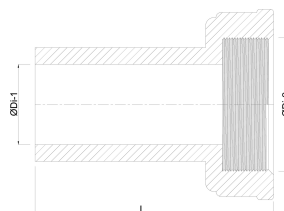

**VDL 2/3 koppeling PVC-U 75
mm x 2 1/2" lijmmof x wartel
binnendraad 6bar grijs**
(0110044)

V-L Van de Lande

TECHNISCHE SPECIFICATIES

Kleur	grijs
Materiaal	PVC-U
Materiaal afdichting	EPDM
Verbinding	lijmmof x wartel binnendraad
Maat	75 mm x 2 1/2"
Lengte	92 mm
Werkdruk	6 bar

AFMETINGEN

Gietvorm	handgevormd
Hi-1	56 mm
L	107 mm
ØDi-1	75 mm
ØDi-2	2 1/2 "

Gegenerereerd op datum: 20-02-2026

<http://www.bosta.com>