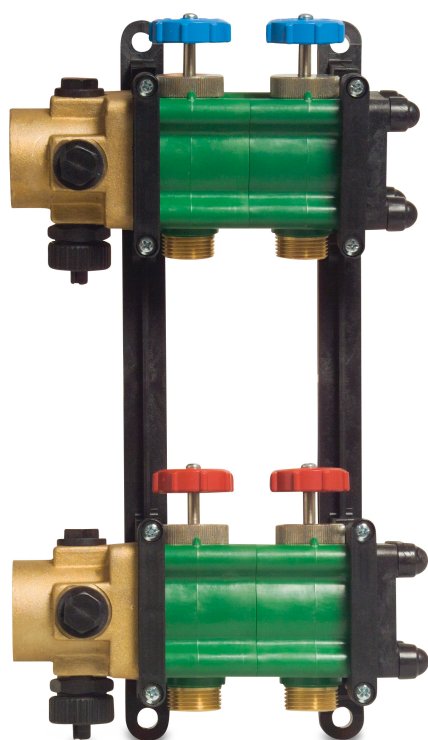

Verdeelstuk 5/4" kunststof 3/4" buitendraad groen type Geotherm 4-groeps (7000314)

TECHNISCHE SPECIFICATIES

Kleur groen

Type Geotherm

Materiaal kunststof

Verbinding buitendraad

Maat 3/4"

Groeps 4

PRODUCTINFORMATIE

Incl.: 2 x messing aansluitstuk 1 1/4" binnendraad met 4 aansluitingen (1 aansluiting voor ontlufter, 1 aansluiting voor vul-/afvoer en 2 aansluitingen voor thermometer) en 2 messing eindstukken