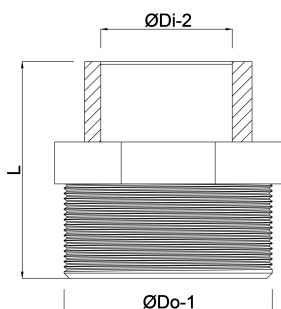

**Profec Soknippel PVC-U 1 1/2"
x 3/4" buitendraad x
binnendraad 10bar grijs met
RVS ring type versterkt
(0100327)**

TECHNISCHE SPECIFICATIES

Kleur	grijs
Type	versterkt
Materiaal	PVC-U
Eigenschap	met RVS ring
Verbinding	buitendraad x binnendraad
Werkdruk	10 bar
Maat	1 1/2" x 3/4"

AFMETINGEN

K-1	38 mm
L	51 mm
ØDi-2	3/4 "
ØDo-1	1 1/2 "

Gegenerereerd op datum: 20-02-2026

<http://www.bosta.com>