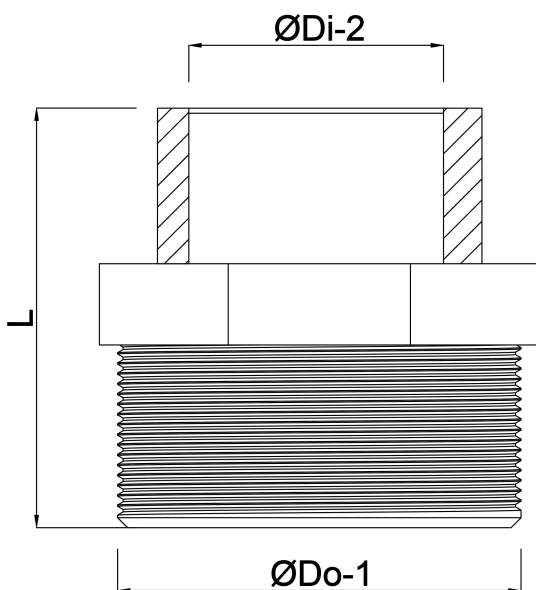

**Verloopring PP 1" x 1/2"**  
**buitendraad x binnendraad**  
**10bar beige (0330451)**

# TECHNISCHE SPECIFICATIES

Kleur	beige
Materiaal	PP
Verbinding	buitendraad x binnendraad
Werkdruk	10 bar
Maat	1" x 1/2"

## AFMETINGEN

L	42 mm
ØDi-2	1 "
ØDo-1	1/2 "

**Gegenerereerd op datum: 21-02-2026**

<http://www.bosta.com>