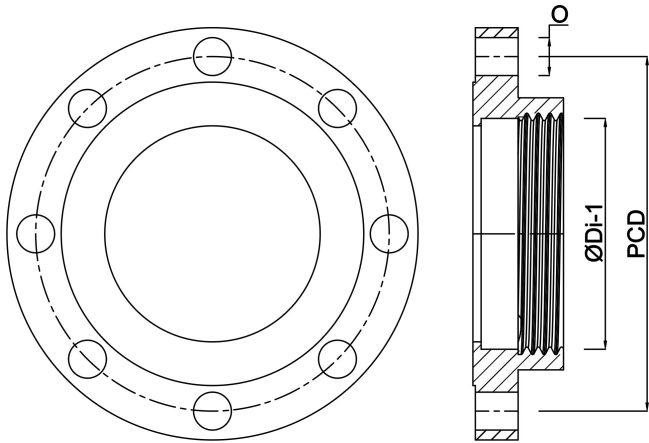

**Profec Flens PVC-U DN50 x 2"**  
**DIN flens x binnendraad 16bar**  
**DN50 grijs PN10/16 (0111165)**

# TECHNISCHE SPECIFICATIES

Kleur	grijs
Materiaal	PVC-U
Verbinding	DIN flens x binnendraad
Flens	PN10/16
Werkdruk	16 bar
Maat	DN50 x 2"
DN	50
Buiten ø	165 mm
Gewicht	0.42 kg
Dikte	18 mm
Boorgat	18 mm
Gaten	4

# AFMETINGEN

O	18 mm
PCD	125 mm
ØDi-1	2"

**Gegenerereerd op datum: 20-02-2026**

<http://www.bosta.com>