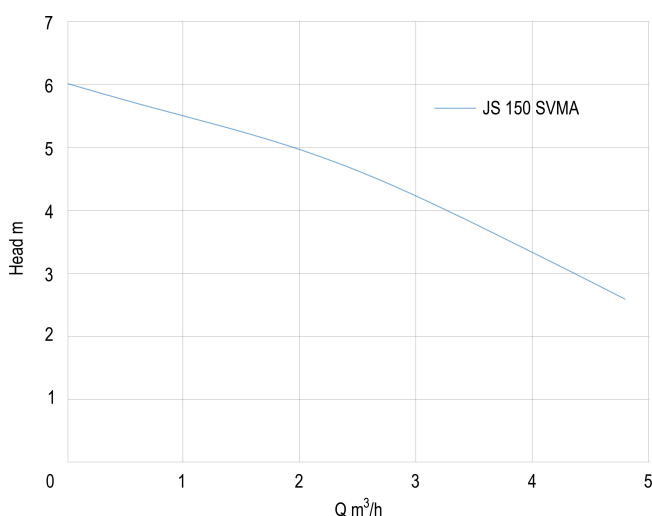

Verbinding binnendraad

Type Vortex met magneetvlotter

Max. temperatuur 40 °C

Max. omgevingstemperatuur 40 °C

Min. omgevingstemperatuur 5 °C

Vermogen 0,2 PK

MWK 6,0 m

Maat 1 1/4"

Vlotter meegeleverd

Spanning 230VAC

Vermogen 0.15 kW

Ampère 1,4 A

Max capaciteit 4.8 m³/h

Pers

1 1/4 "

AFMETINGEN

H-1 300 mm

L 190 mm

W-1 200 mm

PRODUCTINFORMATIE

Met magneetvlotter

Gegenereerd op datum: 07-05-2026

<http://www.bosta.com>