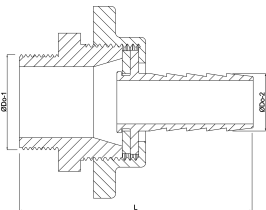

**Profec Slangkoppeling
messing 1" x 25 mm x 25 mm
slangtule type vlakdichtend
wartel (0423303)**

TECHNISCHE SPECIFICATIES

Type vlakdichtend wartel

Materiaal messing

Verbinding slangtule

Max. temp. 120 °C

Maat 1" x 25 mm x 25 mm

Max. temperatuur 120 °C

AFMETINGEN

F-1 8 mm

L 78 mm

Lb 78 mm

P-1 30 mm

ØDo-1 25 mm

ØDo-2 25 mm