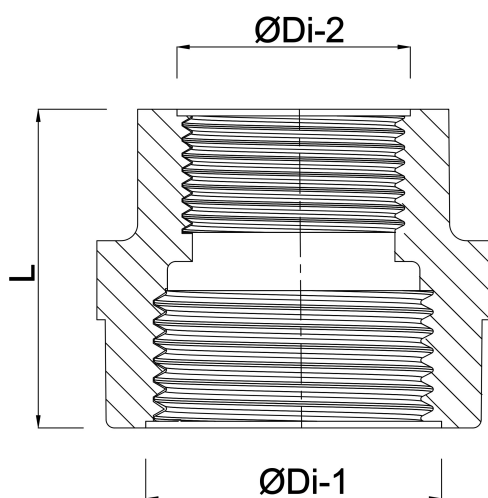

Profec Nr. 240 Verloopsock RVS
316 1 1/2" x 3/4" binnendraad
16bar (0080067)

TECHNISCHE SPECIFICATIES

Materiaal RVS 316

Verbinding binnendraad

Fitting nr. Nr. 240

Max. temp. 100 °C

Maat 1 1/2" x 3/4"

Werkdruk 16 bar

AFMETINGEN

L 42 mm

ØDi-1 1 1/2 "

ØDi-2 3/4 "

Gegenerereerd op datum: 20-02-2026

<http://www.bosta.com>