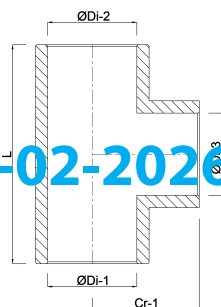

# TECHNISCHE SPECIFICATIES

Kleur grijs

Materiaal PVC-U

Verbinding lijmmof

Maat 160 mm

Werkdruk 16 bar

# AFMETINGEN

Cr-1 167 mm

L 334 mm

ØDi-1 160 mm

ØDi-2 160 mm

ØDi-3 160 mm

β 90°

Gegenerereerd op datum: 20-02-2026