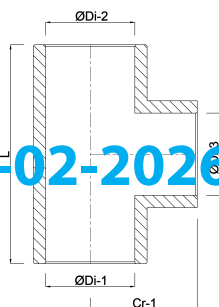

**Profec T-stuk 90° PVC-U 225
mm lijmmof 10bar grijs
(7031439)**

TECHNISCHE SPECIFICATIES

Kleur grijs

Materiaal PVC-U

Verbinding lijmmof

Maat 225 mm

Werkdruk 10 bar

AFMETINGEN

Cr-1 233 mm

L 466 mm

ØDi-1 225 mm

ØDi-2 225 mm

ØDi-3 225 mm

β 90 °

Gegenerereerd op datum: 20-02-2026

<http://www.bosta.com>