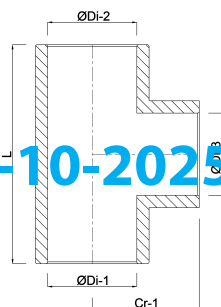

**Profec T-stuk 90° PVC-U 225
mm lijmmof 10bar grijs
(7031439)**

TECHNISCHE SPECIFICATIES

Kleur grijs

Materiaal PVC-U

Verbinding lijmmof

Maat 225 mm

Werkdruk 10 bar

AFMETINGEN

L 466 mm

ØDi-1 225 mm

ØDi-2 225 mm

ØDi-3 225 mm

Cr-1 233 mm

β 90 °

Gegenerereerd op datum: 30-10-2025

<http://www.bosta.com>