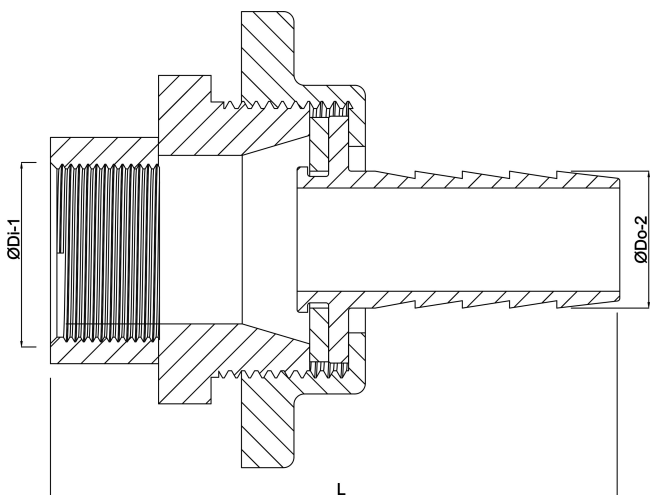

# Verbindingskoppeling messing 3/4" x 20 mm binnendraad x slangtule (0424582)

# TECHNISCHE SPECIFICATIES

Materiaal	messing
Verbinding	binnendraad x slangtule
Maat	3/4" x 20 mm

# AFMETINGEN

L	61 mm
ØDi-1	3/4 "
ØDo-2	20 mm